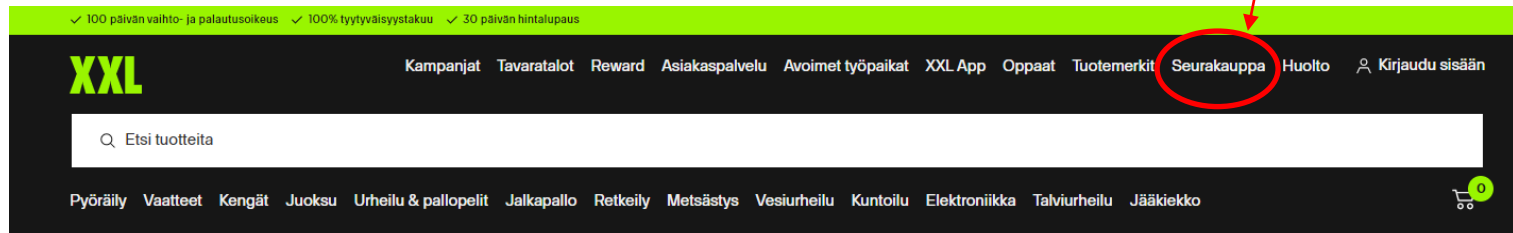

HUOM! KAIKKI KOHDAT TULEE TÄYTTÄÄ. MIKÄLI SINULLA EI OLE PELINUMEROA, ASETA KOHTAAN ESIMERKIKSI 00. PELINUMERO TIETOA EI KÄYTETÄ, MIKÄLI TILAAT TUOTTEITA ILMAN PELINUMEROPAINATUSTA.

Viimeistele profiilisi

Lisää puuttuvat kohdat profiiliisi

Nimikirjaimet must not be empty

Pelinr. must be greater than or equal to 0
must be less than or equal to 99

Pelaajan nimi must not be empty

Sukunimi must not be empty

Joukkue must not be empty

VAHVISTA JA JATKA

KIRJAUTUMINEN

1. SEURAAVILLA KIRJAUTUMISKERROILLA VOIT KIRJAUTUA <https://www.xxl.fi/> SIVUN "SEURAKAUPPA"-VALIKON KAUTTA.

HUOM! VALITSE ENSIN SEURAKAUPPA JA KIRJAUDU TILILLESİ VASTA TÄMÄN JÄLKEEN!