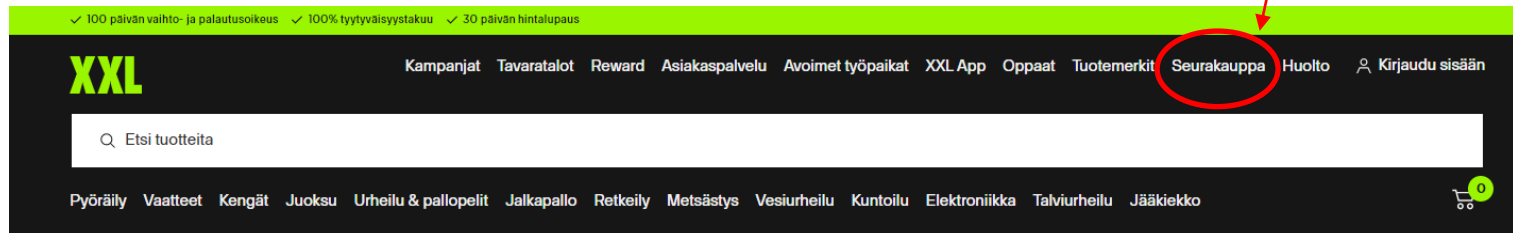

KIRJAUTUMINEN

1. SEURAAVILLA KIRJAUTUMISKERROILLA VOIT KIRJAUTUA <https://www.xxl.fi/> SIVUN "SEURAKAUPPA"-VALIKON KAUTTA.

HUOM! VALITSE ENSIN SEURAKAUPPA JA KIRJAUDU TILILLESİ VASTA TÄMÄN JÄLKEEN!

2. VAIHTOEHTOISESTI VOIT KIRJAUTUA SUORAAN DLS-SEURAKAUPPAAN TEAMSALES-SIVUN KAUTTA:
  <https://teamsales.xxl.fi/>