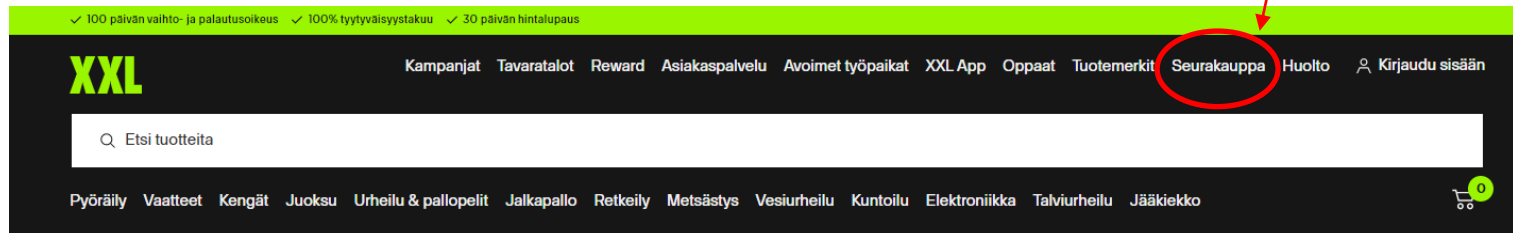

KIRJAUTUMINEN

1. SEURAAVILLA KIRJAUTUMISKERROILLA VOIT KIRJAUTUA <https://www.xxl.fi/> SIVUN "SEURAKAUPPA"-VALIKON KAUTTA.

HUOM! VALITSE ENSIN SEURAKAUPPA JA KIRJAUDU TILILLESİ VASTA TÄMÄN JÄLKEEN!

2. VAIHTOEHTOISESTI VOIT KIRJAUTUA SUORAAN DLS-SEURAKAUPPAAN TEAMSALLES-SIVUN KAUTTA:
  <https://teamsales.xxl.fi/>