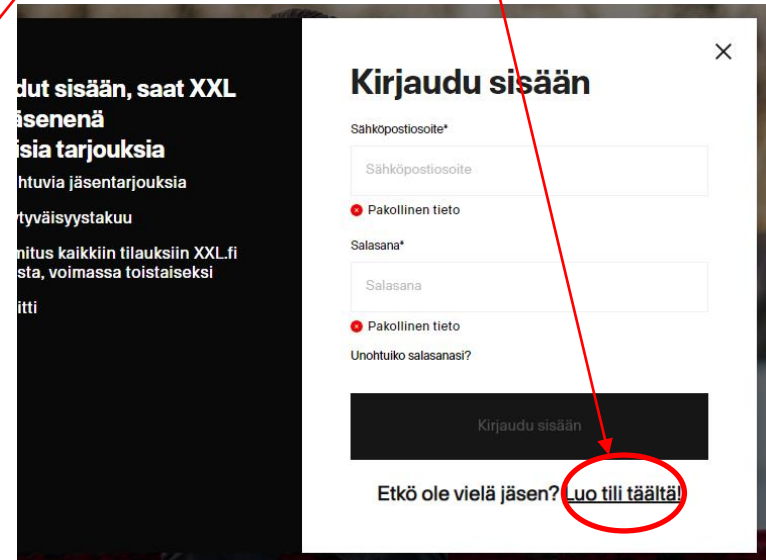

REKISTERÖITYMINEN

1. AVAA LINKITTÄYTYMISSIVU: [OLS seurakauppa](#) JA KLIKKAA "KIRJAUDU JOUKKUESIVUSTOLLESI".

HUOM! ENSIMMÄINEN KIRJAUTUMINEN TULEE TEHDÄ YLLÄ OLEVAN OSOITTEEN KAUITTA!

2. MIKÄLI SINULLA ON JO REWARD-TILI, KIRJAUDU SISÄÄN OMILLA TUNNUKSILLASI.

3. REKISTERÖINTI TULEE TEHDÄ VANHEMMAN TOIMESTA.

4. MIKÄLI SINULLA EI OLE VIELÄ LUOTUNA REWARD-TILIÄ, SAAT LUOTUA TILIN KUVANMUKAISESTA KOHDASTA LINKITTÄYTYMISSIVULLA.

HUOM! KIRJAUTUMINEN SEURAKAUPPAAN EDELLYTTÄÄ REKISTERÖITYMISTÄ REWARD-ASIAKKAAKSI!

Mikäli kirjautumisvaiheessa järjestelmä ilmoittaa että tämä sähköposti on käytössä tai muuta vastaavaa, otathan yhteyttä asiakaspalveluun sivun alareunassa olevan Chat palvelun kautta. He auttavat teitä mielellään.